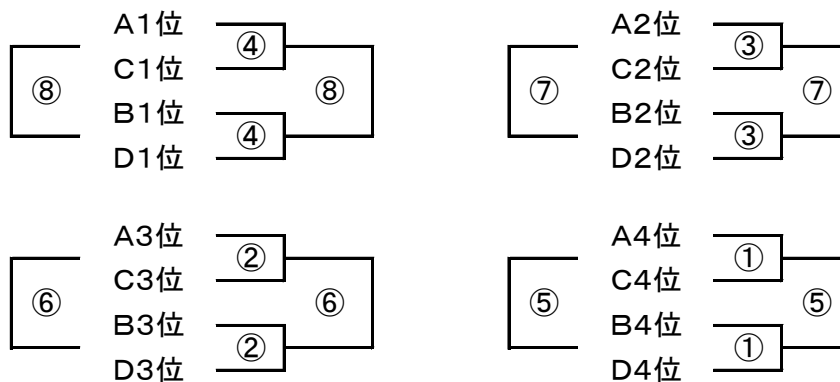

【第1日目】

4地区チーム4ブロックリーグ戦(15-15)

各地区チーム3試合

A	釧路	千歳	札幌W	道北・宗谷
A 釧路	*			
B 千歳		*		
C 札幌W			*	
D 道北・宗谷				*

C	苫小牧	十勝	旭川B	空知
I 苫小牧	*			
J 十勝		*		
K 旭川B			*	
L 空知				*

B	旭川A	小樽	オホーツク	函館
E 旭川A	*			
F 小樽		*		
G オホーツク			*	
H 函館				*

D	室蘭	根室	札幌R	北空知
M 室蘭	*			
N 根室		*		
O 札幌R			*	
P 北空知				*

第1日目	Aコート			Bコート		
15-15	ピッチ使用開始					
8:15~	午前の部					
9:00~	A	-	B	C	-	D
9:35~	E	-	F	G	-	H
10:10~	A	-	C	B	-	D
10:45~	E	-	G	F	-	H
11:20~	A	-	D	B	-	C
11:55~12:30	E	-	H	F	-	G
休憩						
13:00~	午後の部					
13:45~	I	-	J	K	-	L
14:20~	M	-	N	O	-	P
14:55~	I	-	K	J	-	L
15:30~	M	-	O	N	-	P
16:05~	I	-	L	K	-	J
16:40~	M	-	P	O	-	N
17:15	終了					

第2日目

4地区チーム4ブロックトーナメント戦(15-15)

第2日目	Aコート			Bコート		
8:00~	ピッチ使用開始・GKクリニック(希望者のみ)					
9:00~①	A4位	-	C4位	B4位	-	D4位
9:35~②	A3位	-	C3位	B3位	-	D3位
10:10~③	A2位	-	C2位	B2位	-	D2位
10:45~④	A1位	-	C1位	B1位	-	D1位
11:20~⑤	①勝ち	-	①勝ち	①負け	-	①負け
11:55~⑥	②勝ち	-	②勝ち	②負け	-	②負け
12:30~⑦	③勝ち	-	③勝ち	③負け	-	③負け
13:05~⑧	④勝ち	-	④勝ち	④負け	-	④負け
13:40~	閉会式					